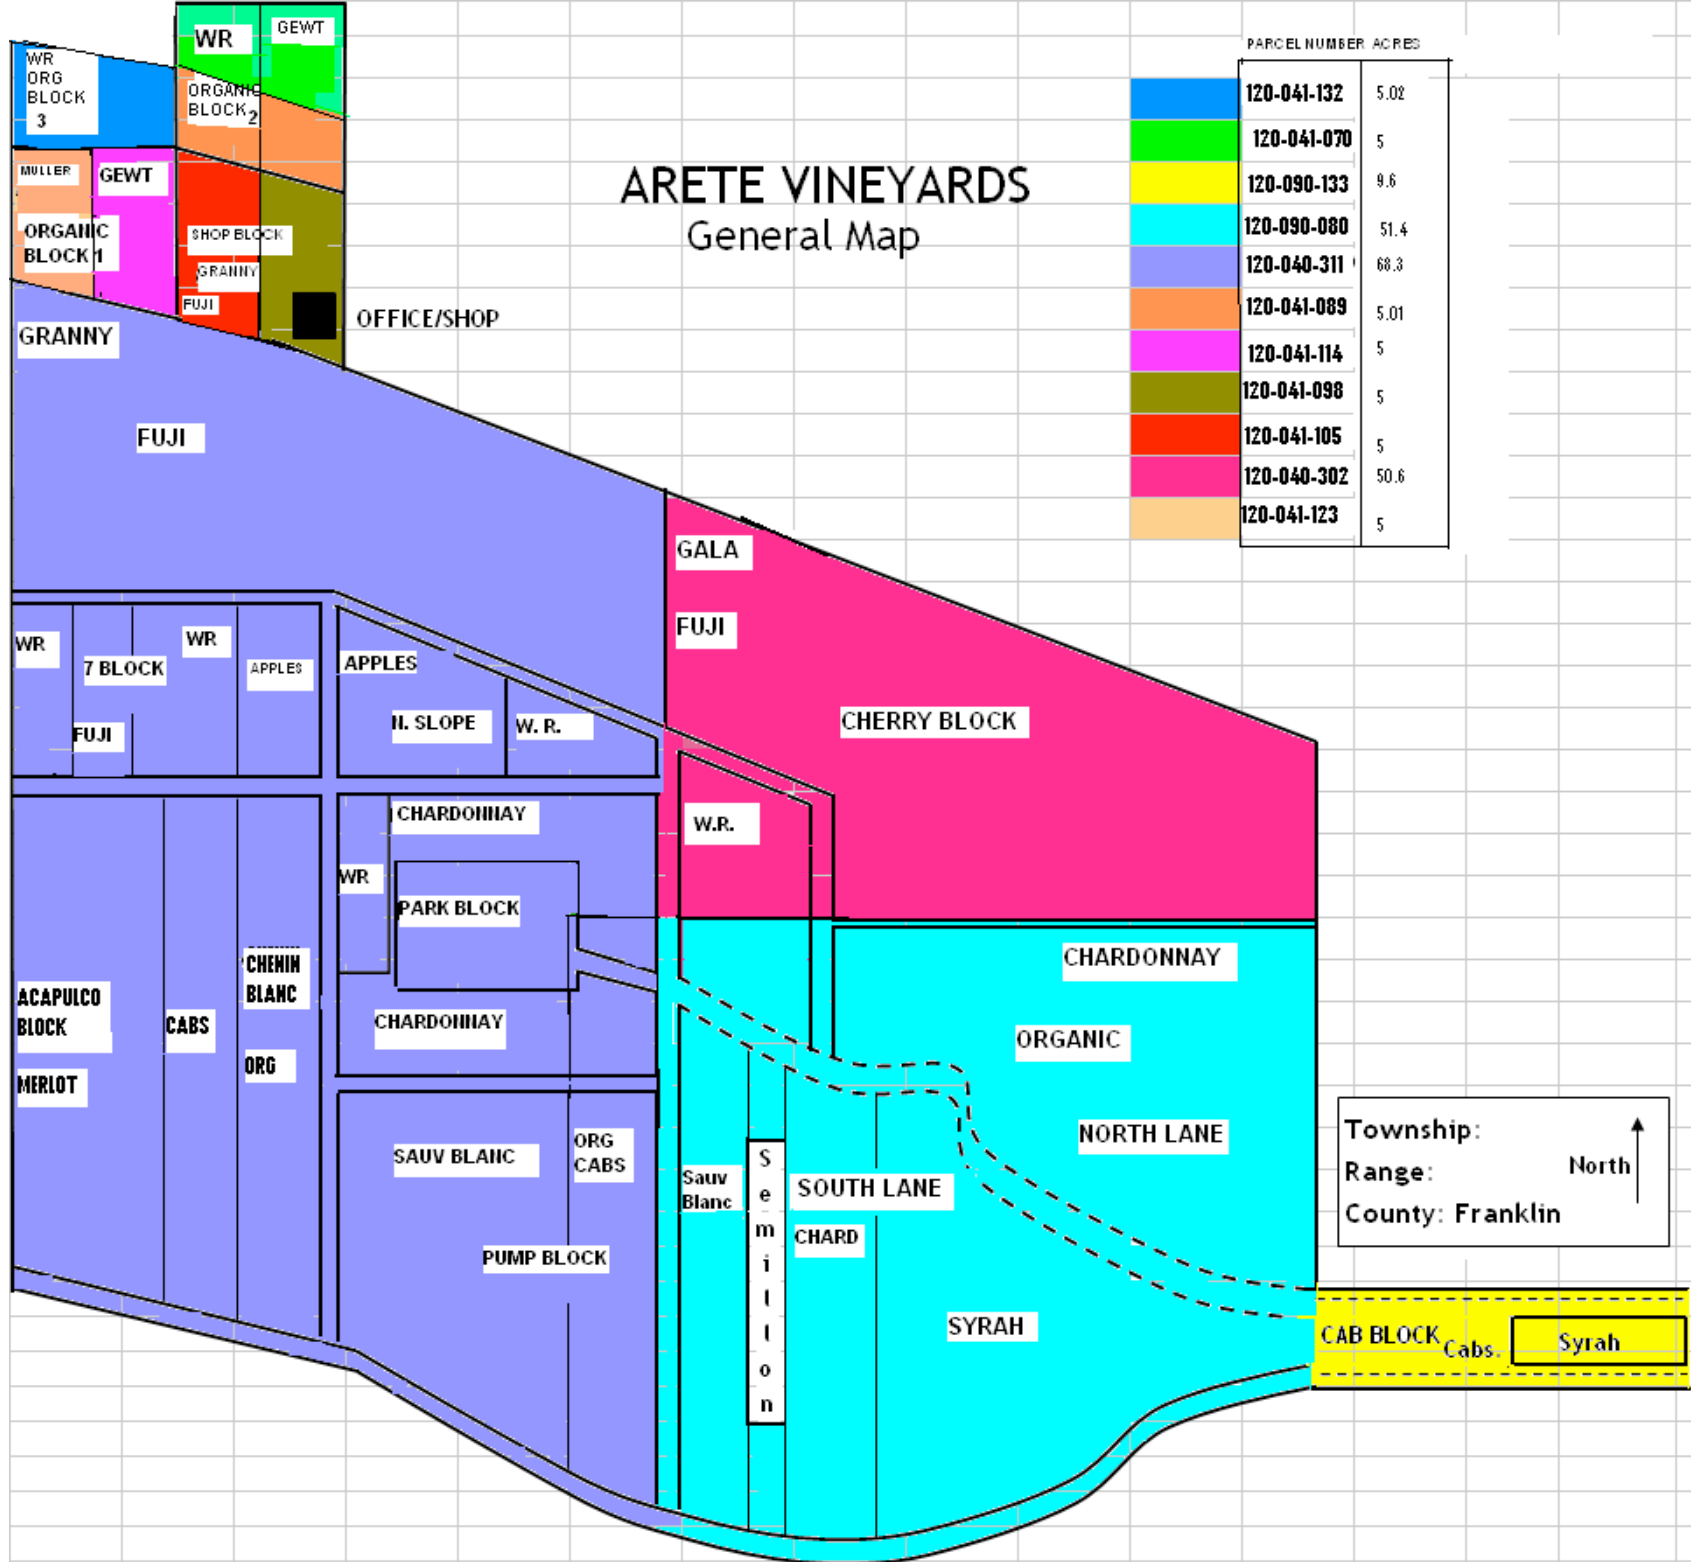

ARETE VINEYARDS General Map

PARCEL NUMBER ACRES

	120-041-132	5.02
	120-041-070	5
	120-090-133	9.6
	120-090-080	51.4
	120-040-311	68.3
	120-041-089	5.01
	120-041-114	5
	120-041-098	5
	120-041-105	5
	120-040-302	50.6
	120-041-123	5

Township:
Range:
County: Franklin

North ↑